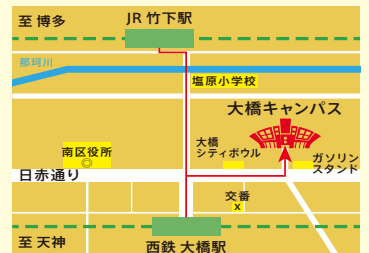

43. ゆるキャラと遊ぼう **時**

44. 芸工アート&サイエンスカフェ

45. 昭和50年代の大橋~8ミリフィルム

企画をめぐって

フシギ体験!

※1
オリジナルグッズを
もらおう!

※1 オリジナルグッズは
来てからのお楽しみ!
今年は何かなあ~?

時 マークの企画は、時間限定開催です。開催時間をご確認の上お越しください。

人 マークの企画は、参加定員に限りがあります。整理券を配布いたします。

材 マークの企画は、材料がなくなり次第終了いたします。

※イベントの内容は予告なく変更になる可能性があります。

※小学生以下のお子様は、保護者同伴の上、ご来場ください。

※駐車場はありませんので、公共交通機関をご利用ください。

九州大学大橋地区運動場は災害時の避難場所に指定されています。