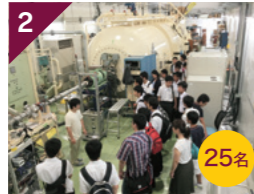

伊都キャンパスバスツアー

第1便 13:30~14:30
第2便 15:00~16:00

※第1便・第2便は同じ内容です。
※各見学には定員があります。
※当日受付にてご予約ください。
事前のお申込みは受け付けておりません。

1 水素エネルギー国際研究センター

水素エネルギー技術の進歩や燃料電池の仕組みを紹介する展示館「水素社会ショールーム」を見学します。

2 加速器・ビーム応用科学センター

ミクロな原子核の世界を見るための巨大な装置「タンデム加速器」を見学します。

3 最先端有機光エレクトロニクス研究センター

最先端の有機EL発光材料・デバイスを開発している現場を見学します。

4 伊都図書館 / 教材開発センター

自動書庫等の最先端設備や、映像教材製作の撮影・編集スタジオを見学します。

5 文系・農学系建設地など伊都キャンパス周遊ツアー (車窓ツアー)

広大な伊都キャンパス内を巡ります。

同窓生によるミニ講演会(福岡同窓会主催)

【時間】13:30~15:30 【会場】1階 ガレリア